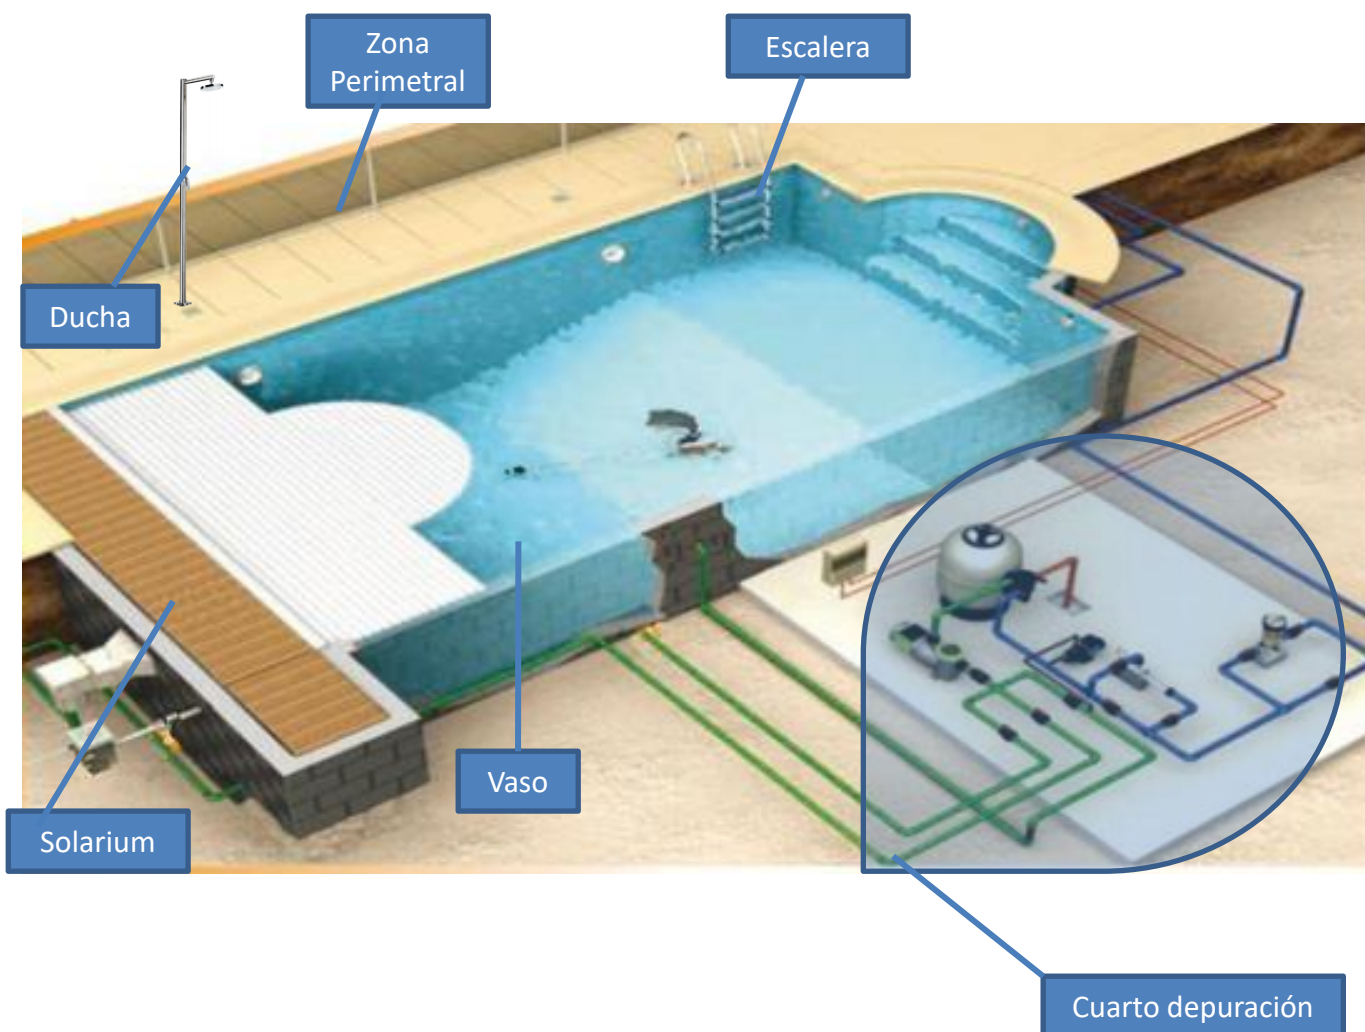

A continuación les indicamos unas sugerencias para las operaciones con productos KODESOL.

REGULADORES DE BALANCE QUÍMICO

| | |
|--|--|
| KD54 KODESOL/REGULADOR PH+ (SÓLIDO) | KD54-I KODESOL/REGULADOR PH+ (LÍQUIDO) |
| Aumenta el pH del agua. | Aumenta el pH del agua. |
| KD55 KODESOL/REGULADOR PH- |  |
| Reduce el pH del agua. | |